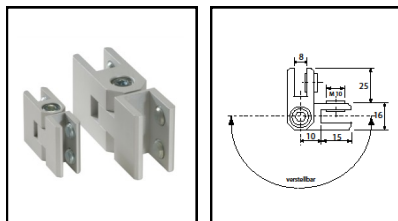

Profilabdeckung
Kegel aus Holz,
silber lackiert (RAL 9006)
D=43 mm, H=50 mm

MP 30.760 € 11,30

Stellfuß justierbar
M10x30

MP 30.770 € 1,60

Verbinder

90 °-Verbinder, eloxiert natur

Plattenstärke 3-5 mm	MP 20.000	€ 7,05
Plattenstärke 5-8 mm	MP 20.100	€ 7,05