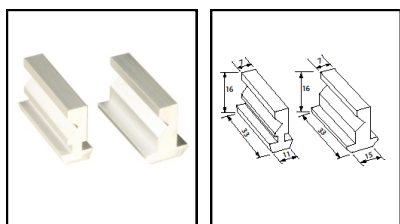

Keilnutenadapter, eloxiert natur

zum Anschluss an Fremdprofilen

4 mm für 3-5 mm Verbinder	MP 10.012	€ 3,10
8 mm für 5-8 mm Verbinder	MP 10.013	€ 3,10