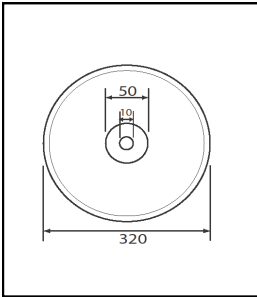

Sonderlängen auf Anfrage

Tellerfuß D=320 mm
0,95 kg (RAL 9006)
inkl. Linsenflanschkopfschraube M10x30

MP 30.750 € 19,80

Tellerfuß D=320 mm
1,9 kg (RAL 9006)
inkl. Linsenflanschkopfschraube M10x30

MP 30.751 € 29,50