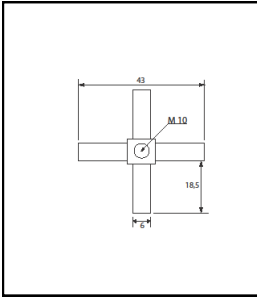

Stangenprofile
Aluminium eloxiert natur E6/EV1

Stangenprofil 2000 mm
MP 30.710 € 43,80

Stangenprofil 1700 mm
MP 30.720 € 39,30