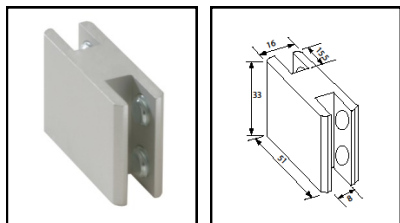

Grundelement, eloxiert natur

Plattenstärke	3-5 mm	MP 00.005	€ 6,05
Plattenstärke	5-8 mm	MP 00.105	€ 6,05