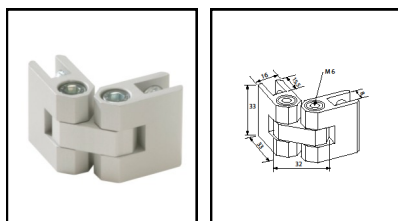

Multifunktions-Verbinder, eloxiert natur

Plattenstärke 3-5 mm	MP 20.007	€ 14,70
Plattenstärke 5-8 mm	MP 20.107	€ 14,70
Plattenstärke 10-13 mm	MP 20.307	€ 19,95
Plattenstärke 13-16 mm	MP 20.407	€ 19,95