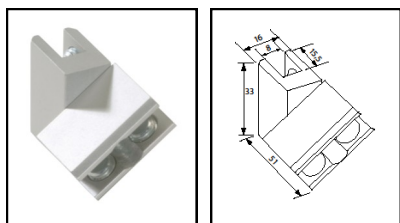

Verbinder

Horizontal/Vertikalverbinder, eloxiert natur

Plattenstärke	3-5 mm	MP 20.010	€ 14,90
Plattenstärke	5-8 mm	MP 20.110	€ 14,90