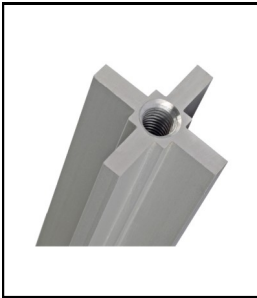

MP-Flex System

Stangenprofile
Aluminium eloxiert natur E6/EV1

Stangenprofil 2000 mm
MP 30.710 € 43,80

Stangenprofil 1700 mm
MP 30.720 € 39,30

Stangenprofil 1500 mm
MP 30.730 € 35,25

Stangenprofil 1000 mm
MP 30.740 € 25,50

Sonderlängen auf Anfrage

Tellerfuß D=320 mm
0,95 kg (RAL 9006)
inkl. Linsenflanschkopfschraube M10x30

MP 30.750 € 19,80

Tellerfuß D=320 mm
1,9 kg (RAL 9006)
inkl. Linsenflanschkopfschraube M10x30

MP 30.751 € 29,50

Profilabdeckung
Kegel aus Holz,
silber lackiert (RAL 9006)
D=43 mm, H=50 mm

MP 30.760 € 11,30

Stellfuß justierbar
M10x30

MP 30.770 € 1,60

Verbinder

90 °-Verbinder, eloxiert natur

Plattenstärke 3-5 mm	MP 20.000	€ 7,05
Plattenstärke 5-8 mm	MP 20.100	€ 7,05