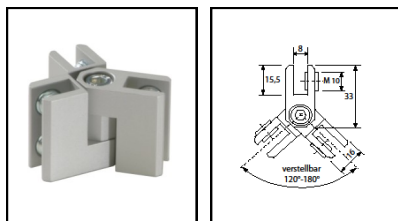

Dreier-Verbinder beweglich, eloxiert natur

Plattenstärke 3-5 mm	MP 20.006	€ 14,10
Plattenstärke 5-8 mm	MP 20.106	€ 14,10