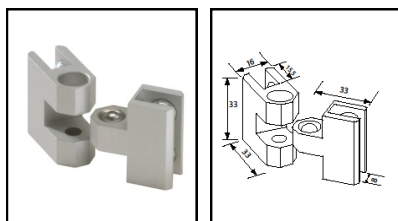

Schnapper, eloxiert natur

Plattenstärke 3-5 mm	MP 20.003	€ 12,30
Plattenstärke 5-8 mm	MP 20.103	€ 12,30