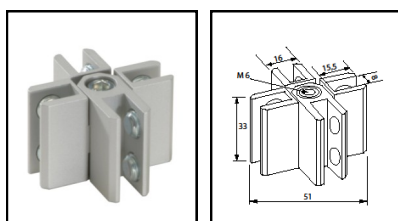

Kreuzverbinder, eloxiert natur

Plattenstärke 3-5 mm	MP 20.005	€ 15,20
Plattenstärke 5-8 mm	MP 20.105	€ 15,20