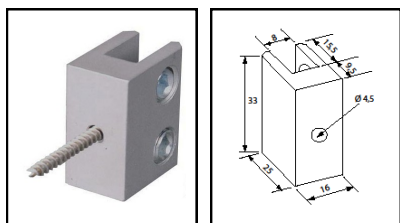

Wandanschluss-Verbinder, eloxiert natur

Plattenstärke	3-5 mm	MP 00.009	€ 6,30
Plattenstärke	5-8 mm	MP 00.109	€ 6,30
Plattenstärke	10-13 mm	MP 00.309	€ 8,50
Plattenstärke	13-16 mm	MP 00.409	€ 8,50