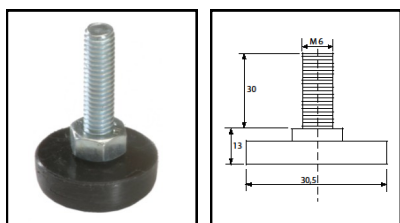

Grundelement, eloxiert natur

Plattenstärke	3-5 mm	MP 00.005	€ 6,05
Plattenstärke	5-8 mm	MP 00.105	€ 6,05

Plattenabschlussverbinder

Plattenstärke	3-5 mm	MP 00.007	€ 5,10
Plattenstärke	5-8 mm	MP 00.107	€ 5,10
Plattenstärke	10-13 mm	MP 00.307	€ 7,10
Plattenstärke	13-16 mm	MP 00.407	€ 7,10

Wandanschluss-Verbinder, eloxiert natur

Plattenstärke	3-5 mm	MP 00.009	€ 6,30
Plattenstärke	5-8 mm	MP 00.109	€ 6,30
Plattenstärke	10-13 mm	MP 00.309	€ 8,50
Plattenstärke	13-16 mm	MP 00.409	€ 8,50

Zubehör