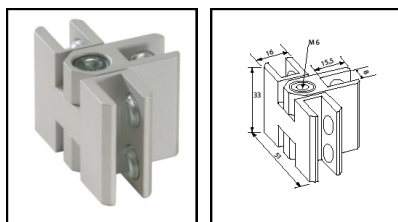

Dreier-Verbinder starr, eloxiert natur

Plattenstärke 3-5 mm	MP 20.008	€ 10,80
Plattenstärke 5-8 mm	MP 20.108	€ 10,80

Alle Preise verstehen sich zuzüglich der gesetzlichen Mehrwertsteuer. Verpackung und Versand werden gesondert gerechnet.