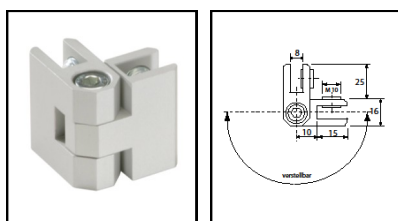

Profilabdeckung
Kegel aus Holz,
silber lackiert (RAL 9006)
D=43 mm, H=50 mm

MP 30.760 € 11,30

Stellfuß justierbar
M10x30

MP 30.770 € 1,60

Verbinder

90 °-Verbinder, eloxiert natur

Plattenstärke 3-5 mm	MP 20.000	€ 7,05
Plattenstärke 5-8 mm	MP 20.100	€ 7,05

Winkelverbinder, eloxiert natur 90°-270°

Plattenstärke 3-5 mm	MP 20.001	€ 9,30
Plattenstärke 5-8 mm	MP 20.101	€ 9,30
Plattenstärke 10-13 mm	MP 20.301	€ 14,95
Plattenstärke 13-16 mm	MP 20.401	€ 14,95

Scharnier, eloxiert natur